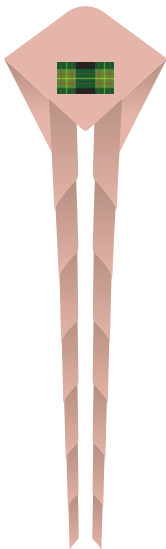

PAÑOLETAS / USOS

GILWELL