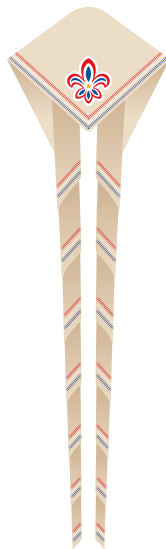

AUTORIDADES