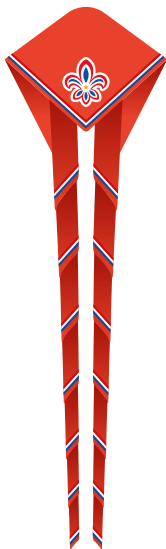

PAÑOLETAS / USOS

NACIONAL